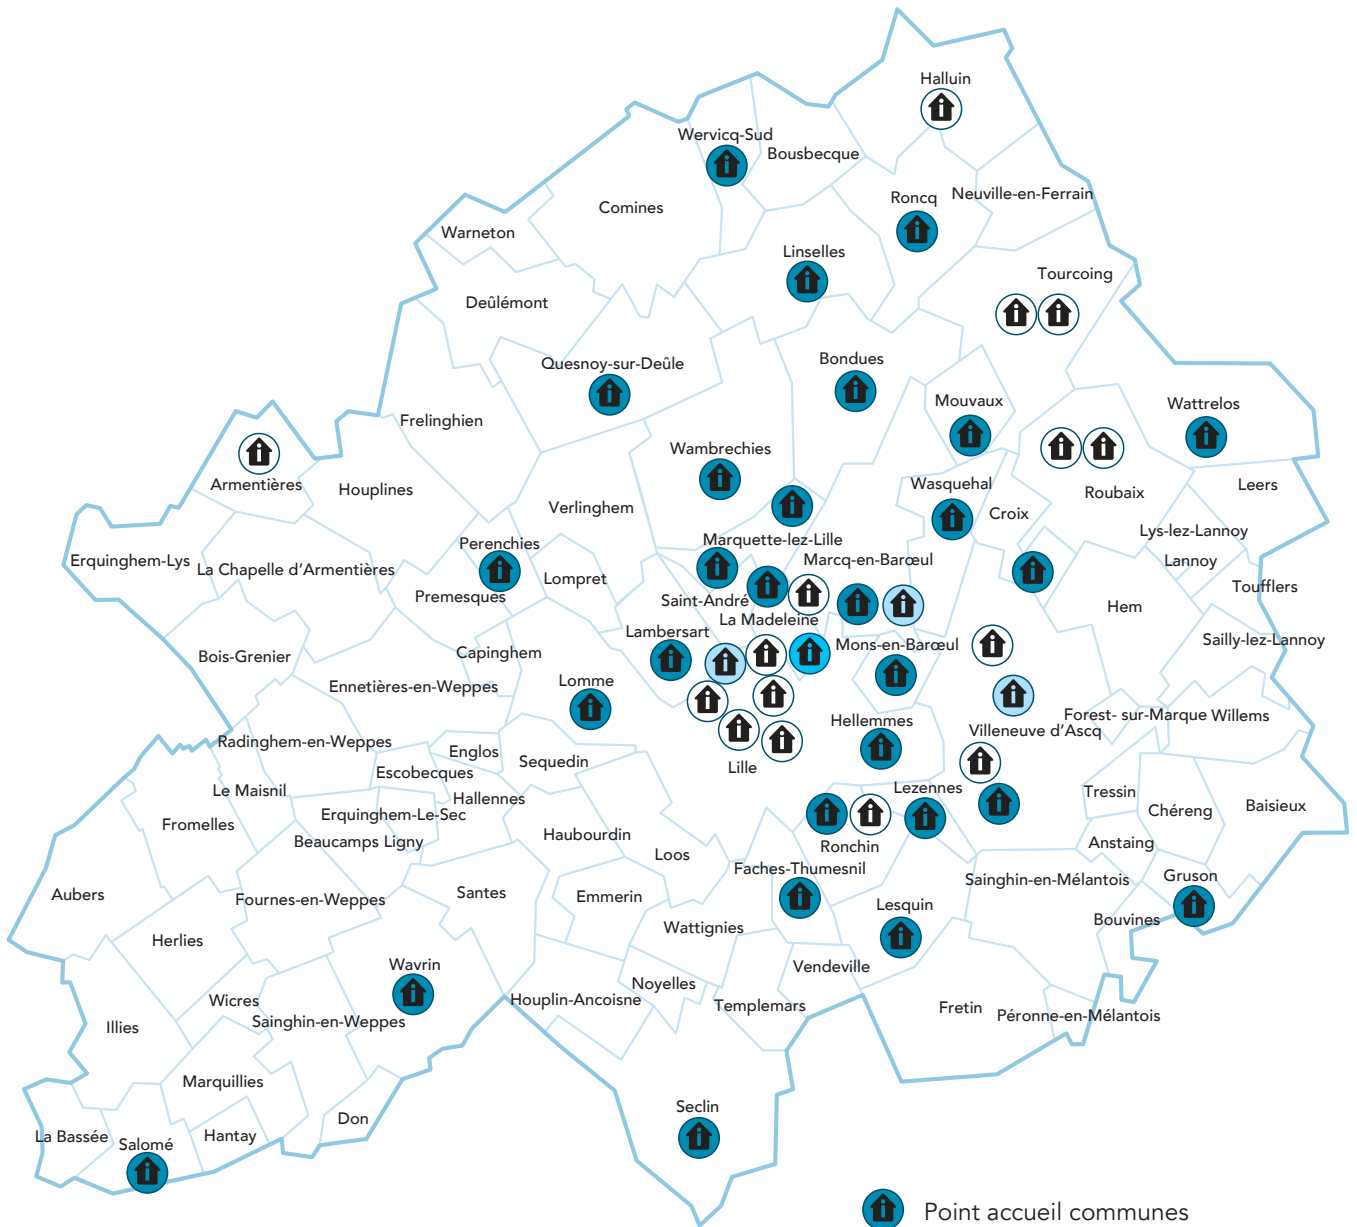

# LOCALISATION DES POINTS ACCUEIL

-  Point accueil communes
-  Point accueil MEL
-  Point accueil Action Logement
-  Point accueil bailleurs sociaux

# LE RÉSEAU

## POINTS ACCUEIL ET POINTS INFO

<b>ANSTAING</b>		Mairie 7 rue Marie Curie	Lundi au vendredi : 14h - 17h45 samedi : 9h - 11h45
<b>ARMENTIÈRES</b>		Logifim (bailleur) 187 boulevard Faidherbe	Lundi au vendredi : 8h30 - 12h15 / 13h30 - 17h30
		LMH Antenne des bords de Lys (bailleur) 7 rue des Fusillés	Lundi, mardi, jeudi : 13h30 - 17h mercredi, vendredi : 9h - 12h30
		Partenord (bailleur) 75 bis rue Jules Lebleu	Lundi, jeudi : 14h - 17h
<b>BAISIEUX</b>		Mairie Place du général de Gaulle	Mardi, mercredi, jeudi : 13h30 - 17h30 vendredi 8h30 - 12h / 13h30 - 17h30 samedi 8h30 - 11h30
		Mairie 709 rue de la Mairie	Lundi au mardi : 8h30 - 12h15 mercredi : 8h30 - 12h15 / 13h30 - 17h15 jeudi au samedi : 8h30 - 12h15
<b>BEAUCAMPS LIGNY</b>		Mairie 2 rue de Fournes	Lundi, mercredi, vendredi et samedi : 9h - 12h
<b>BONDUES</b>		CCAS Centre André Vandæle Rue Norbert Segard	De préférence sur rendez-vous : 03 20 94 58 23 Lundi, mercredi, vendredi : 9h - 12h mardi, jeudi : 9h - 12h / 14h - 17h
<b>BOUSBECQUE</b>		Mairie 19 rue de Wervicq	Lundi au vendredi : 8h - 12h / 15h30 - 17h30 samedi : 10h - 12h
<b>BOUVINES</b>		Mairie 59 Chaussée Brunehaut	Mardi au samedi : 8h30 - 12h
<b>CAPINGHEM</b>		CCAS 58 bis rue Poincaré	Lundi : 13h30 - 17h mardi au vendredi : 9h - 12h / 13h30 - 17h samedi : 9h - 12h
<b>CHÉRENG</b>		Mairie 66 rue Nationale	Lundi : 14h - 17h30 mardi au mercredi : 8h30 - 12h / 14h - 17h30 jeudi au vendredi : 8h30 - 12h / 14h - 18h samedi : 8h30 - 12h
<b>COMINES</b>		Mairie 1 rue du Château Grand Place	Lundi, mercredi, vendredi : 8h30 - 12h / 14h - 17h30 mardi, jeudi : 8h30 - 12h / 15h30 - 18h